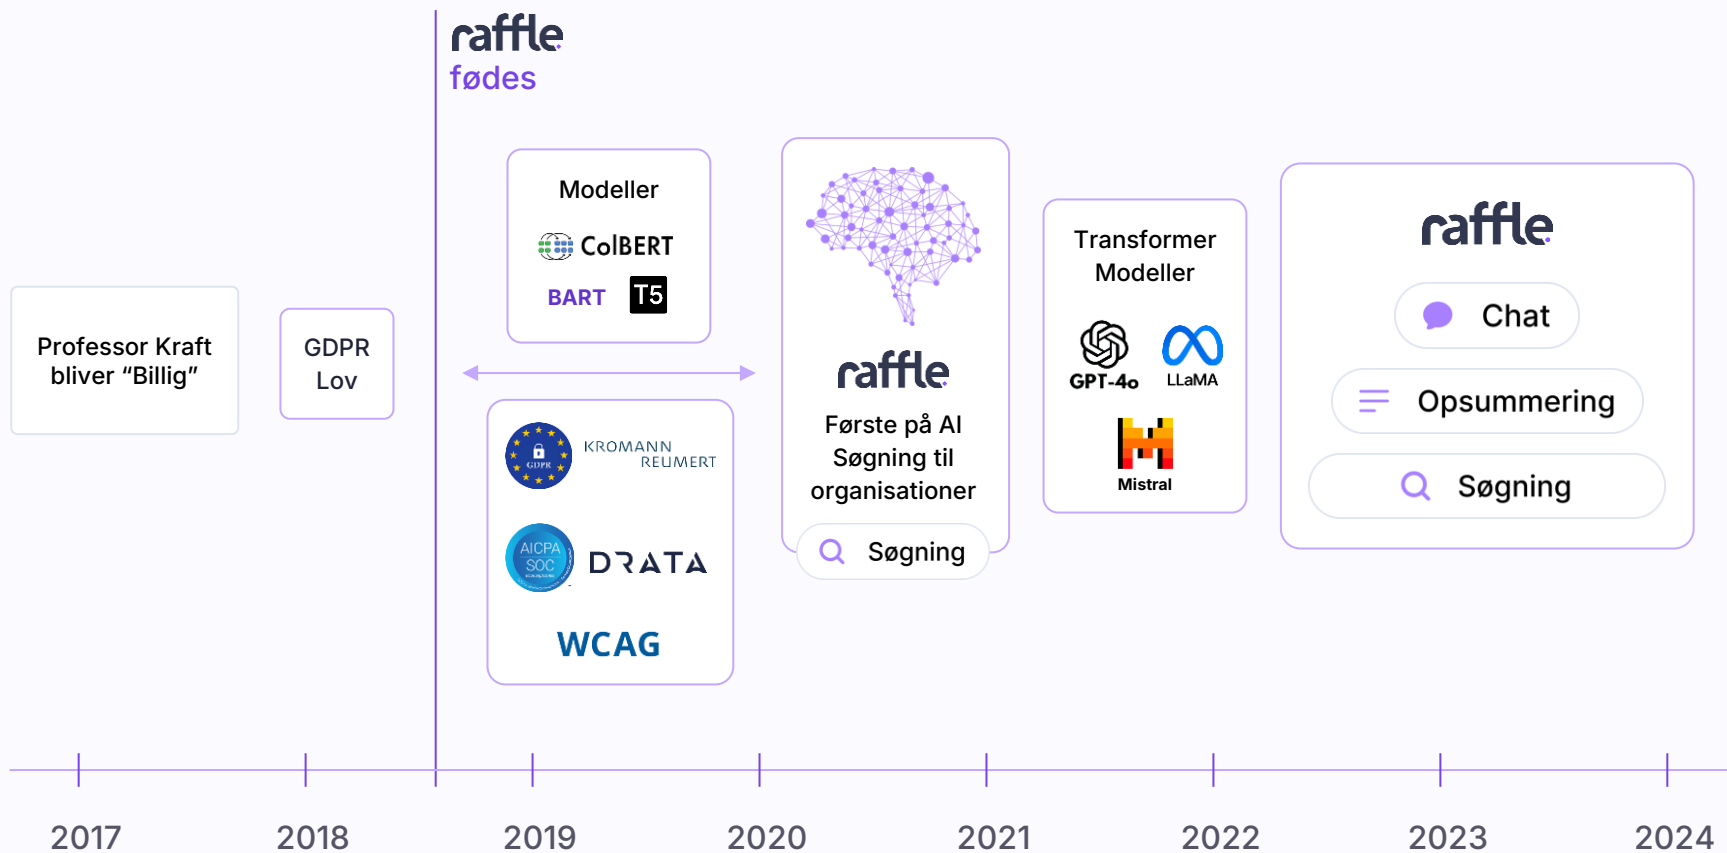

earthward

raffle

Offentlige institutioner

Hvad skal raffle bidrage med....

Give rigtig god service

Få indsigter om borgernes behov

Give de bedste vilkår for selvbetjening hele døgnet

Styrke kanal-strategien

Tidslinje

F R E D E R I K S B E R G
K O M M U N E

raffle

Offentlige institutioner

earthward

raffle

Offentlige institutioner

AURA

 KALUNDBORG
KOMMUNE

 HVIDOVRE
KOMMUNE

NORLYS

 Ishøj Kommune

 DANSK
FJERNVARME

 Brøndby
Kommune

 SORØ
KOMMUNE